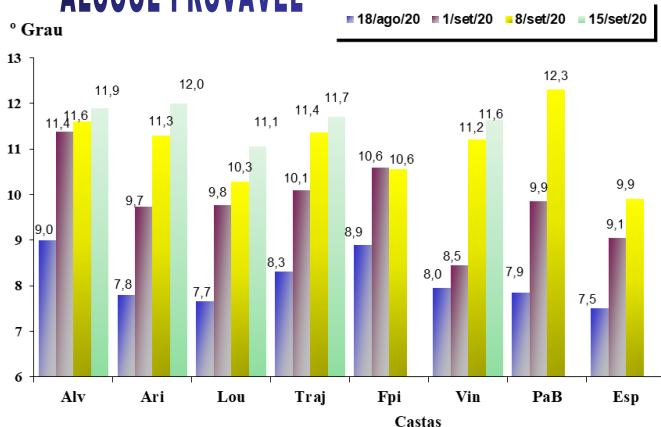

Data do controlo: 15 de Setembro de 2020

Locais de recolha (concelho/freguesias): mapa em anexo

Ave

Castas: Alvarinho (Alv); Arinto (Ari); Loureiro (Lou); Trajadura (Traj); Fernão Pires (FPi); Padeiro (PaB); Vinhão (Vin); Espadeiro (Esp)

Parâmetros: peso de 100 bagos; álcool provável; acidez total*; azoto assimilável*; pH; ácido L-málico* e ácido tartárico*. Análises realizadas pela DRAPN e as assinaladas com * pelo Laboratório CVRVV

ALCOOL PROVÁVEL