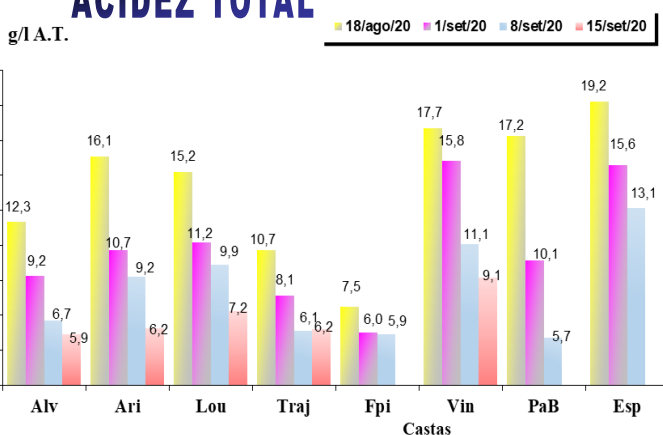

ACIDEZ TOTAL

Castas	Código	Freguesia (Concelho)	Peso (g)	Azoto Assimilável (mg/dm³)	pH	Alcool Provável (° Grau)	Ácido L-Málico (g/dm³)*	Ácido Tartárico (g/dm³)*	Acidez Total (g/l AT)*
Alv	24	Requião (V N Famalicão)	Vindima Realizada						
	25	Avidos (V N Famalicão)	Vindima Realizada						
	33	Requião (V N Famalicão)	Vindima Realizada						
	33_c	Requião (V N Famalicão)	149,2	155	3,22	11,9	1,36	4,41	5,93
Ari	21	Taipas (Guimarães)	Vindima Realizada						
	23	Arões (Fafe)	153,3	180	3,23	12,7	1,69	4,09	5,98
	24	Requião (V N Famalicão)	Vindima Realizada						
	26	Lamelas (Santo Tirso)	Vindima Realizada						
	33	Requião (V N Famalicão)	192,1	177	3,20	11,3	1,60	4,72	6,51
Esp	20	S. Clemente (Guimarães)	Os Bagos não foram entregues						
	22	Guardizela (Guimarães)	Os Bagos não foram entregues						
FPi	21	Taipas (Guimarães)	Vindima Realizada						
	24	Requião (V N Famalicão)	Vindima Realizada						
	25	Avidos (V N Famalicão)	Vindima Realizada						
	33	Requião (V N Famalicão)	Vindima Realizada						
Lou	19	Figueiredo (Guimarães)	Os Bagos não foram entregues						
	20	S. Clemente (Guimarães)	Os Bagos não foram entregues						
	21	Taipas (Guimarães)	Vindima Realizada						
	22	Guardizela (Guimarães)	162,8	151	3,21	11,3	1,43	4,15	5,75
	23. 1	Arões (Fafe)	211,2	170	3,10	10,8	2,36	5,45	8,10
	23. 2		164,8	158	3,06	10,7	2,50	6,08	8,88
	24	Requião (V N Famalicão)	Vindima Realizada						
	24 Vn Pe		Vindima Realizada						
25	Avidos (V N Famalicão)	185,6	149	3,16	11,2	1,53	5,22	6,93	
26	Lamelas (Santo Tirso)	Vindima Realizada							
33	Requião (V N Famalicão)	191,2	164	3,18	11,3	1,42	4,94	6,53	
PaB	20	S. Clemente (Guimarães)	Os Bagos não foram entregues						
	22	Guardizela (Guimarães)	Vindima Realizada						
SBI	24	Requião (V N Famalicão)	Vindima Realizada						
	33	Requião (V N Famalicão)	Vindima Realizada						
Traj	21	Taipas (Guimarães)	Vindima Realizada						
	23	Arões (Fafe)	244,4	213	3,25	11,7	2,16	3,77	6,19
	24	Requião (V N Famalicão)	Vindima Realizada						
	25	Avidos (V N Famalicão)	Vindima Realizada						
Vin	26	Lamelas (Santo Tirso)	Vindima Realizada						
	19	Figueiredo (Guimarães)	Os Bagos não foram entregues						
	20	S. Clemente (Guimarães)	Os Bagos não foram entregues						
	22	Guardizela (Guimarães)	202,9	140	3,12	11,3	3,03	4,82	8,21
	23	Arões (Fafe)	171,1	121	2,99	12,0	4,47	5,76	10,77
25	Avidos (V N Famalicão)	201,2	183	3,15	11,6	3,27	4,74	8,40