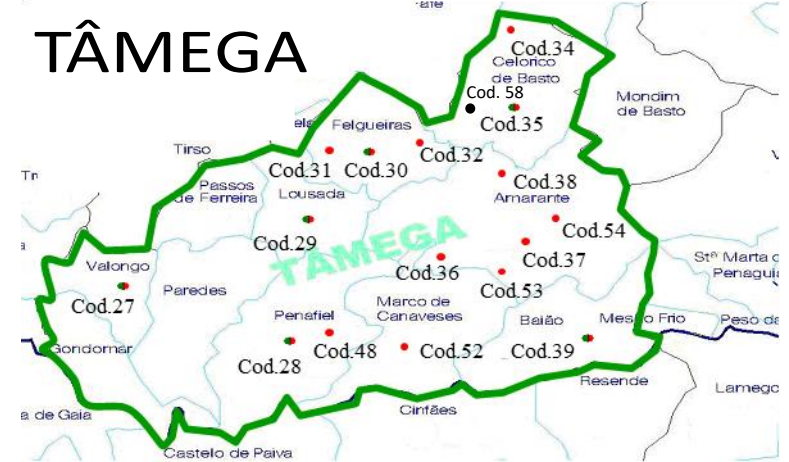

Controlo da Maturação em 2020

Região Vinhos Verdes

MINHO-LIMA

CÁVADO

Concelhos	Freguesia	Código	
Melgaço (3)	Paços	1	
	Sampaio	2	
	Alvaredo	3	
Monção (6)	Pias	4	
	Cortes	5	
	Cortes - Q. Santiago	51	
	Morceira	6	
	Troisisco	47	
	Mazedo	56	
	Arcos de Valdevez (1)	Oliveira	7
	Ponte da Barca (1)	Oleiros	8
Correlhá		9	
Ponte de Lima (4)	Refoios	10	
	Morceira	11	
	Calvelo	12	
Braga (2)	Figueiredo	13	
	S. Pedro de Merelim	14	
Barcelos (3)	Fonte Coberta	15	
	Adiães	16	
Amares (1)	Silveiros	50	
	Lago	17	
Vila Verde (1)	Vila Verde	18	
	Guimarães (4)	Figueiredo	19
S. Clemente		20	
Taipas		21	
Guardizela		22	
Fafe	Arões	23	
	Requião - Igreja	33	
	Requião - Xisto	24	
Famalicão (3)	Avidos	25	
	Lamelas	26	
Santo Tirso (1)	Sobrado	27	
Valongo (1)	Galegos	48	
	Paço de Slousa	28	
Penafiel (2)	Ordem	29	
	S. Fins do Torno	30	
Lousada (1)	Infantas	31	
	Moure	32	
Felgueiras (3)	Arnoia	58	
	Veade - S. Cristina	34	
Celorico Basto (3)	Veade - Peniceiros	35	
	Travanca	36	
Amarante (5)	Gondar	37	
	Vila Garcia	38	
	Salvador do Monte	53	
	Varzea do Marão	54	
	Ariz	52	
Marco de Canaveses (1)	Tressouras	39	
Baía (1)	Macieira de Cambra - Algeriz	40	
	Macieira de Cambra - Borbolga	41	
Vale Cambra (2)	Sta Eulália - Sta Mª Monte	42	
	Alvarenga	46	
	Alvarenga	57	
	Sta Eulália - Porta	49	
Arouca (4)	Anreade	43	
	S. Cristóvão	44	
Resende (1)	Sardoura - Algar	45	
Cinfães (1)	Sardoura - Ribeiro de Sá	55	
	Castelo de Paiva (2)		

AVE

TÂMEGA

VOUGA

OBS: A representação gráfica dos locais é meramente indicativa