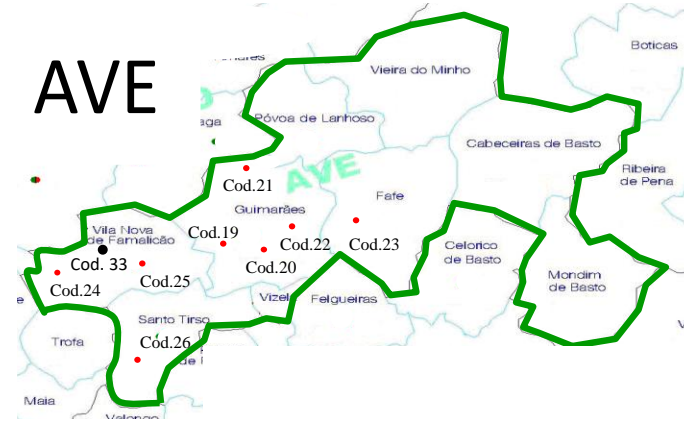

Controlo da Maturação em 2020

Região Vinhos Verdes

MINHO-LIMA

CÁVADO

Concelhos	Freguesia	Código	
Melgaço (3)	Paços	1	
	Sampaio	2	
	Alvaredo	3	
Monção (6)	Pias	4	
	Cortes	5	
	Cortes - Q. Santiago	51	
	Morceira	6	
	Troisisco	47	
	Mazedo	56	
	Arcos de Valdevez (1)	Oliveira	7
	Ponte da Barca (1)	Oleiros	8
Correlhá		9	
Ponte de Lima (4)	Refoios	10	
	Morceira	11	
	Calvelo	12	
Braga (2)	Figueiredo	13	
	S. Pedro de Merelim	14	
Barcelos (3)	Fonte Coberta	15	
	Adiães	16	
Amares (1)	Silveiros	50	
	Lago	17	
Vila Verde (1)	Vila Verde	18	
	Guimarães (4)	Figueiredo	19
S. Clemente		20	
Taipas		21	
Guardizela		22	
Fafe	Arões	23	
	Requião - Igreja	33	
	Requião - Xisto	24	
Famalicão (3)	Avidos	25	
	Lamelas	26	
Santo Tirso (1)	Sobrado	27	
Valongo (1)	Galegos	48	
	Paço de Slousa	28	
Penafiel (2)	Ordem	29	
	S. Fins do Torno	30	
Lousada (1)	Infantas	31	
	Moure	32	
Felgueiras (3)	Arnoia	58	
	Veade - S. Cristina	34	
Celorico Basto (3)	Veade - Peniceiros	35	
	Travanca	36	
Amarante (5)	Gondar	37	
	Vila Garcia	38	
	Salvador do Monte	53	
	Varzea do Marão	54	
	Ariz	52	
Marco de Canaveses (1)	Tressouras	39	
Baía (1)	Macieira de Cambra - Algeriz	40	
	Macieira de Cambra - Borbolga	41	
Vale Cambra (2)	Sta Eulália - Sta Mª Monte	42	
	Alvarenga	46	
	Alvarenga	57	
	Sta Eulália - Porta	49	
Arouca (4)	Anreade	43	
	S. Cristóvão	44	
Resende (1)	Sardoura - Algar	45	
Cinfães (1)	Sardoura - Ribeiro de Sá	55	
	Castelo de Paiva (2)		

AVE

TÂMEGA

VOUGA

OBS: A representação gráfica dos locais é meramente indicativa