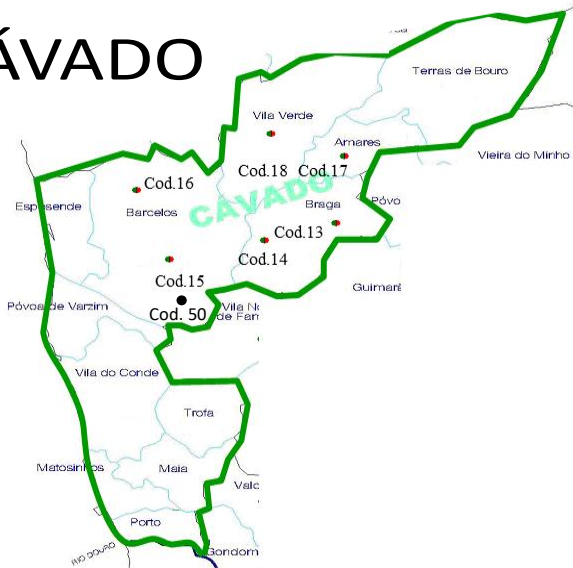

Controlo da Maturação em 2020

Região Vinhos Verdes

MINHO-LIMA

CÁVADO

Concelhos	Freguesia	Código	
Melgaço (3)	Paços	1	
	Sampaio	2	
	Alvaredo	3	
Monção (6)	Pias	4	
	Cortes	5	
	Cortes - Q. Santiago	51	
	Morceira	6	
	Troisisco	47	
	Mazedo	56	
	Arcos de Valdevez (1)	Oliveira	7
	Ponte da Barca (1)	Oleiros	8
Correlhá		9	
Ponte de Lima (4)	Refoios	10	
	Morceira	11	
	Calvelo	12	
Braga (2)	Figueiredo	13	
	S. Pedro de Merelim	14	
Barcelos (3)	Fonte Coberta	15	
	Adiães	16	
Amares (1)	Silveiros	50	
	Lago	17	
Vila Verde (1)	Vila Verde	18	
	Guimarães (4)	Figueiredo	19
S. Clemente		20	
Taipas		21	
Guardizela		22	
Fafe	Arões	23	
	Requião - Igreja	33	
	Requião - Xisto	24	
Famalicão (3)	Avidos	25	
	Lamelas	26	
Santo Tirso (1)	Sobrado	27	
Valongo (1)	Galegos	48	
	Paço de Slousa	28	
Penafiel (2)	Ordem	29	
	S. Fins do Torno	30	
Lousada (1)	Infantas	31	
	Moure	32	
Felgueiras (3)	Arnoia	58	
	Veade - S. Cristina	34	
Celorico Basto (3)	Veade - Peniceiros	35	
	Travanca	36	
Amarante (5)	Gondar	37	
	Vila Garcia	38	
	Salvador do Monte	53	
	Varzea do Marão	54	
	Ariz	52	
Marco de Canaveses (1)	Tressouras	39	
Baía (1)	Macieira de Cambra - Algeriz	40	
	Macieira de Cambra - Borbolga	41	
Vale Cambra (2)	Sta Eulália - Sta Mª Monte	42	
	Alvarenga	46	
	Alvarenga	57	
	Sta Eulália - Porta	49	
Arouca (4)	Anreade	43	
	S. Cristóvão	44	
Resende (1)	Sardoura - Algar	45	
Cinfães (1)	Sardoura - Ribeiro de Sá	55	
	Castelo de Paiva (2)		

AVE

TÂMEGA

VOUGA

OBS: A representação gráfica dos locais é meramente indicativa