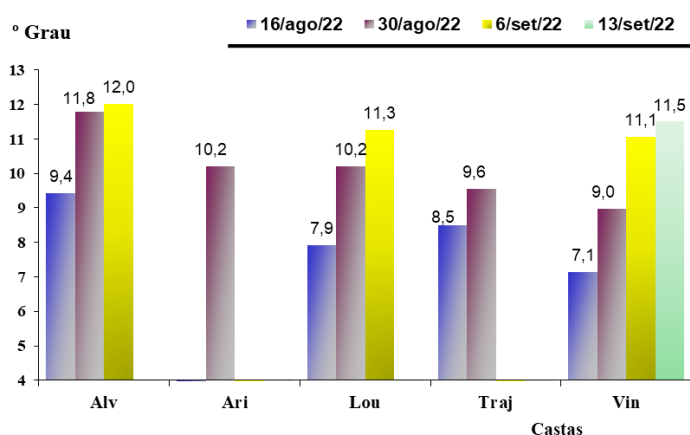

Data do controlo: 13 de Setembro de 2022

Minho Lima

Locais de recolha (concelho/freguesias): mapa em anexo

Castas: Alvarinho (Alv); Arinto (Ari); Loureiro (Lou); Trajadura (Traj); Vinhão (Vin)

Parâmetros: peso de 100 bagos; álcool provável; acidez total*; azoto assimilável*; pH; ácido L-málico* e ácido tartárico*. Análises realizadas pela DRAPN e as assinaladas com * pelo Laboratório CVRVV

ALCOOL PROVÁVEL