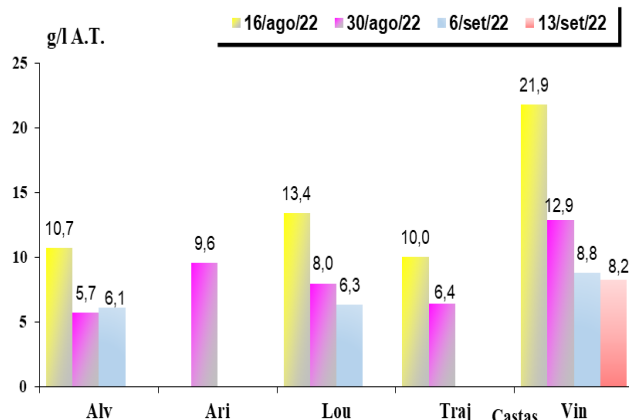

ACIDEZ TOTAL

Castas	Código	Freguesia (Concelho)	Peso (g)	Azoto Assimilável (mg/dm³)	pH	Alcool Provável (° Grau)	Ácido L-Málico (g/dm³)*	Ácido Tartárico (g/dm³)*	Acidez Total (g/l AT)*
Alv	1	Paços (Melgaço)	--	--	--	--	--	--	--
	2	Sampaio (Melgaço)	--	--	--	--	--	--	--
	3	Alvaredo (Melgaço)	--	--	--	--	--	--	--
	4	Pias (Monção)	--	--	--	--	--	--	--
	5	Cortes (Monção)	--	--	--	--	--	--	--
	6	Moreira (Monção)	--	--	--	--	--	--	--
	47	Troviscos (Monção)	--	--	--	--	--	--	--
	51- Alv 2	Cortes - Q. Santiago	--	--	--	--	--	--	--
	51- Alv 1		--	--	--	--	--	--	--
	56_Pomar 1	Mazedo (Monção)	--	--	--	--	--	--	--
56_Pomar 2	--		--	--	--	--	--	--	
61	Jolda/Madalena (A de Valdevez)	--	--	--	--	--	--	--	
Ari	9	Correlhã (P de Lima)	--	--	--	--	--	--	--
	7	Oliveira (A de Valdevez)	--	--	--	--	--	--	--
Lou	8	Oleiros (P da Barca)	--	--	--	--	--	--	--
	9	Correlhã (P de Lima)	--	--	--	--	--	--	--
	10	Refoios (P de Lima)	--	--	--	--	--	--	--
	11	Moreira (P de Lima)	--	--	--	--	--	--	--
	12	Calvelo (P de Lima)	--	--	--	--	--	--	--
	51	Cortes - Q. Santiago	--	--	--	--	--	--	--
	61	Jolda/Madalena (A de Valdevez)	--	--	--	--	--	--	--
	61_C		--	--	--	--	--	--	--
61_M	--		--	--	--	--	--	--	
Traj	63	Paçô (A de Valdevez)	--	--	--	--	--	--	--
	9	Correlhã (P de Lima)	--	--	--	--	--	--	--
	12	Calvelo (P de Lima)	--	--	--	--	--	--	--
Vin	7	Oliveira (A de Valdevez)	--	--	--	--	--	--	--
	8	Oleiros (P da Barca)	--	--	--	--	--	--	--
	9	Correlhã (P de Lima)	--	--	--	--	--	--	--
	10	Refoios (P de Lima)	--	--	--	--	--	--	--
	11	Moreira (P de Lima)	--	--	--	--	--	--	--
	12	Calvelo (P de Lima)	--	--	--	--	--	--	--
	63	Paçô (A de Valdevez)	223,7	99	3,06	11,5	2,41	5,54	8,24