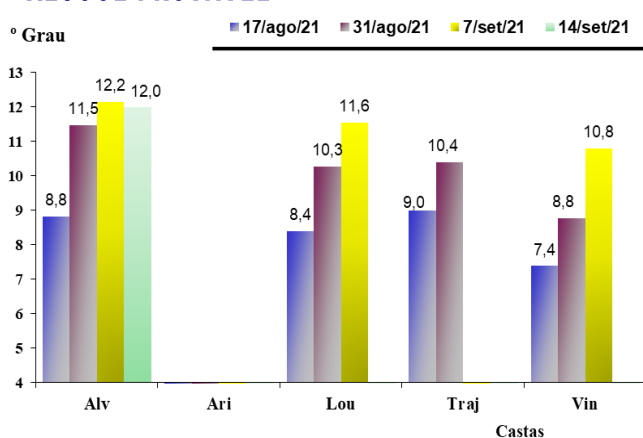

Data do controlo: 14 de Setembro de 2021

Minho Lima

Locais de recolha (concelho/freguesias): mapa em anexo

Castas: Alvarinho (Alv); Arinto (Ari); Loureiro (Lou); Trajadura (Traj); Vinhão (Vin)

Parâmetros: peso de 100 bagos; álcool provável; acidez total*; azoto assimilável*; pH; ácido L-málico* e ácido tartárico*. Análises realizadas pela DRAPN e as assinaladas com * pelo Laboratório CVRVV

ALCOOL PROVÁVEL