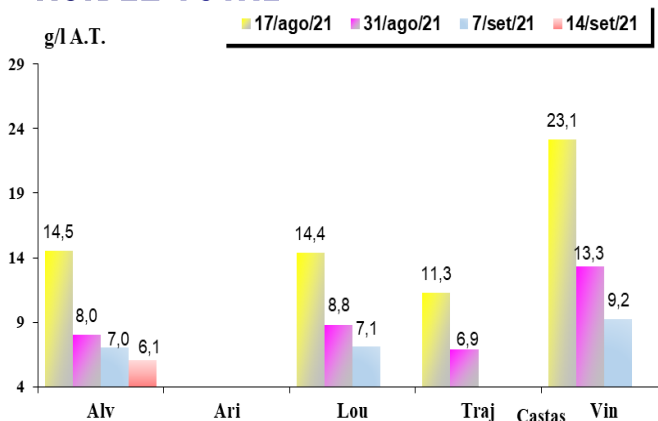

ACIDEZ TOTAL

Castas	Código	Freguesia (Concelho)	Peso (g)	Azoto Assimilável mg/dm³	pH	Alcool Provável (° Grau)	Ácido L-Málico (g/dm³)*	Ácido Tartárico (g/dm³)*	Acidez Total (g/l AT)*
Alv	1	Paços (Melgaço)	137,6	208	3,37	11,5	2,73	2,80	5,85
	2	Sampaio (Melgaço)	--	--	--	--	--	--	--
	3	Alvaredo (Melgaço)	137,1	166	3,36	11,6	2,66	2,54	5,52
	4	Pias (Monção)	160,9	221	3,38	10,0	3,42	2,42	6,25
	5	Cortes (Monção)	--	--	--	--	--	--	--
	6	Moreira (Monção)	--	--	--	--	--	--	--
	47	Troviscos (Monção)	--	--	--	--	--	--	--
	56_Pomar 1	Mazedo (Monção)	--	--	--	--	--	--	--
	56_Pomar 2		--	--	--	--	--	--	--
	51- Alv 2	Cortes - Q. Santiago	--	--	--	--	--	--	--
51- Alv 1	--		--	--	--	--	--	--	
51- Alv 3	--		--	--	--	--	--	--	--
Ari	9	Correlhã (P de Lima)	--	--	--	--	--	--	--
Lou	7	Oliveira (A de Valdevez)	--	--	--	--	--	--	--
	8	Oleiros (P da Barca)	--	--	--	--	--	--	--
	9	Correlhã (P de Lima)	--	--	--	--	--	--	--
	10	Refoios (P de Lima)	--	--	--	--	--	--	--
	11	Moreira (P de Lima)	--	--	--	--	--	--	--
	12	Calvelo (P de Lima)	--	--	--	--	--	--	--
Traj	9	Correlhã (P de Lima)	--	--	--	--	--	--	--
	12	Calvelo (P de Lima)	--	--	--	--	--	--	--
Vin	7	Oliveira (A de Valdevez)	--	--	--	--	--	--	--
	8	Oleiros (P da Barca)	--	--	--	--	--	--	--
	9	Correlhã (P de Lima)	--	--	--	--	--	--	--
	10	Refoios (P de Lima)	--	--	--	--	--	--	--
	11	Moreira (P de Lima)	--	--	--	--	--	--	--
	12	Calvelo (P de Lima)	--	--	--	--	--	--	--