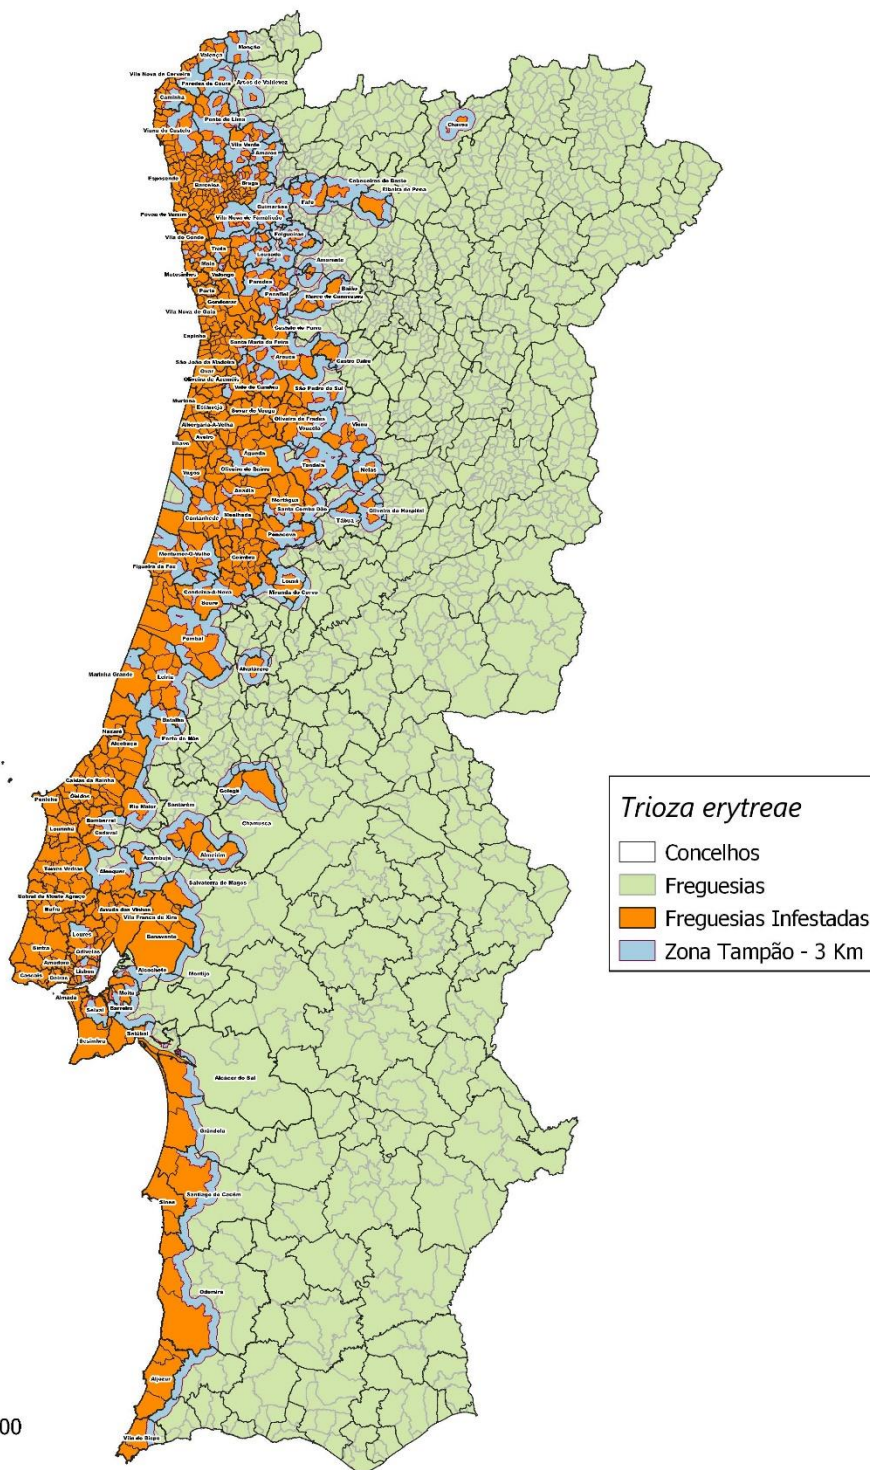

Despacho n.º 23/G/2023

Assunto: ATUALIZAÇÃO DA ZONA DEMARCADA PARA *Trioza erytrae*

Nos termos e para os efeitos estabelecidos nos números 1 a 3 do artigo 5.º, da Portaria n.º 142/2020, de 17 de junho, que estabelece medidas de proteção fitossanitária adicionais destinadas à erradicação no território nacional do inseto de quarentena *Trioza erytrae* Del Guercio, determino:

1. É atualizada a zona demarcada para a *Trioza erytrae*, integrada pela lista das freguesias infestadas, das freguesias totalmente abrangidas pela zona tampão e das freguesias parcialmente abrangidas pela zona tampão, bem como o mapa da zona demarcada, constantes do Anexo ao presente despacho.
2. Nos termos do n.º 2, do artigo 5.º, da Portaria n.º 142/2020, de 17 de junho, publique-se o presente despacho no sítio da Internet da DGAV.
3. É revogado, pelo presente, o Despacho n.º 66/G/2022, de 14 de outubro de 2022.
4. O presente despacho entra em vigor no dia imediatamente seguinte ao da sua publicação.

Lisboa, 15 de março de 2023

A Diretora Geral,

Susana Guedes Pombo

ANEXO

Zona Demarcada de *Trioza erytreae* – Freguesias infestadas + Zona Tampão

Lista das freguesias que constituem a zona demarcada (freguesias infestadas + zona tampão)